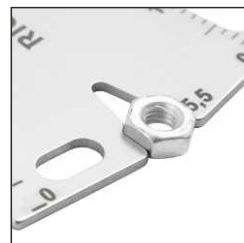

EINKAUFSWAGENLÖSER KARL MECHANIC

Der sympathische Einkaufswagenlöser überzeugt durch seine individuelle Branchen-Gravur. Durch seine ultraflache und handliche Form passt er perfekt an jeden Schlüsselbund. Durch die **einzigartige Kombifunktion aus Einkaufswagenlöser und Kapselheber** sowie **8 weiterer nützlicher Funktionen** wird er schnell zum unverzichtbaren Begleiter.

Einfach werben für jede Branche und jeden Anlass!
Inklusive edler Lasergravur auf einer Position auf dem Einkaufswagenlöser und einer Standardverpackung!

Achtung: Lieferzeit nach Freigabe ca. 8-9 Wochen!