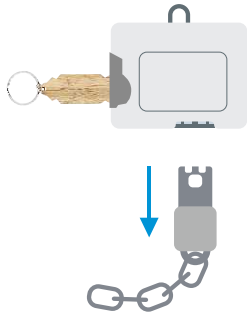

Edle
LASERGRAVUR
INKLUSIVE

schrema.[®]
einfach. besser. werben

EINKAUFSWAGENLÖSER BAMBOONI

Diesen kleinen und praktischen Alltagshelden muss man einfach gern haben. Bambooni ist Ihr neuer, stylischer Einkaufswagenlöser aus Bambus mit Schlüsselanhänger. Die große Werbefläche bietet viel Platz für eine edle Lasergravur. Bambooni unterstreicht mit dem schnell nachwachsendem Rohstoff Bambus Ihre Nachhaltigkeitsstrategie, da er über Jahre hinweg am Schlüsselbund Ihrer Kunden und Geschäftspartner hängen bleibt. **Inklusive edler CO2-Lasergravur auf einer Position!**

1. BAMBOONI einstecken

2. Sicherungskette lösen

3. BAMBOONI direkt herausziehen

Bereits ab
0,84€
p/Stk.

Preise pro Stück, **inklusive edler CO2-Lasergravur auf einer Position!**

Zzgl. einmalige Gravurvorkosten: € 69,90