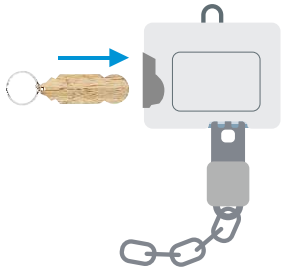

Edle
LASERGRAVUR
INKLUSIVE

schrema.[®]
einfach. besser. werben

EINKAUFSWAGENLÖSER BAMBOONI

Diesen kleinen und praktischen Alltagshelden muss man einfach gern haben. Bambooni ist Ihr neuer, stylischer Einkaufswagenlöser aus Bambus mit Schlüsselanhänger. Die große Werbefläche bietet viel Platz für eine edle Lasergravur. Bambooni unterstreicht mit dem schnell nachwachsendem Rohstoff Bambus Ihre Nachhaltigkeitsstrategie, da er über Jahre hinweg am Schlüsselbund Ihrer Kunden und Geschäftspartner hängen bleibt. **Inklusive edler CO2-Lasergravur auf einer Position!**

1. BAMBOONI einstecken

2. Sicherungskette lösen

3. BAMBOONI direkt herausziehen

Bereits ab
0,84€
p/Stk.

Preise pro Stück, **inklusive edler CO2-Lasergravur auf einer Position!**

Zzgl. einmalige Gravurvorkosten: € 69,90