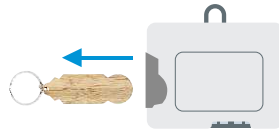

Edle
LASERGRAVUR
INKLUSIVE

schrema.[®]
einfach. besser. werben

EINKAUFSWAGENLÖSER BAMBOONI

Diesen kleinen und praktischen Alltagshelden muss man einfach gern haben. Bambooni ist Ihr neuer, stylischer Einkaufswagenlöser aus Bambus mit Schlüsselanhänger. Die große Werbefläche bietet viel Platz für eine edle Lasergravur. Bambooni unterstreicht mit dem schnell nachwachsendem Rohstoff Bambus Ihre Nachhaltigkeitsstrategie, da er über Jahre hinweg am Schlüsselbund Ihrer Kunden und Geschäftspartner hängen bleibt. **Inklusive edler CO2-Lasergravur auf einer Position!**

1. BAMBOONI einstecken

2. Sicherungskette lösen

3. BAMBOONI direkt herausziehen

Bereits ab
0,84€
p/Stk.

Preise pro Stück, **inklusive edler CO2-Lasergravur auf einer Position!**

Zzgl. einmalige Gravurvorkosten: € 69,90