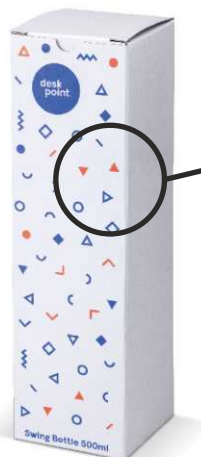

**Verpackung in
meinem Design
direkt anfragen!**