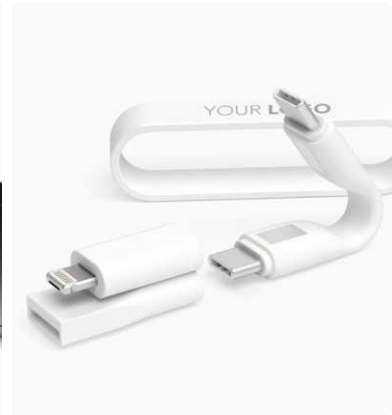

HIGHLIGHTS!

KOMPAKTES DESIGN, FAST CHARGING, KOMPATIBEL MIT ALLEN GÄNGIGEN GERÄTEN SOWIE MAGNETVERSCHLUSS. ALLE HIGHLIGHTS AUF EINEN BLICK:

KOMPAKTES DESIGN FÜR DEN SCHLÜSSELBUND

FAST CHARGING PERFORMANCE

KOMPATIBEL MIT ALLEN GÄNGIGEN ENDGERÄTEN (6IN1)

INKLUSIVE MAGNETVERSCHLUSS & MAGNETISCHER ADAPTER

Schlüsselring nicht enthalten.

SPEZIFIKATIONEN

Maße / Gewicht

L 61 x B 16,5 x H 12mm
12,5g

Material

ABS, TPE

Adapter

USB-A, 2in1 Konnektor
(Micro-USB / kompatibel mit iPhone / iPad)

Konnektor

2x USB-C

Ladegeschwindigkeit

USB-C zu USB-C: 3A (PD 60W)
USB-C zu Lightning: 2,4A
USB-C zu Micro-USB: 1A

USB-A zu USB-C: 3A
USB-A zu Lightning: 2,4A
USB-A zu Micro-USB: 1A

Datenübertragungsrates

480 MBit/s
(kein Datentransfer bei USB-A / USB-C zu Micro-USB)

HIGH SIX!

MICH GIBT ES AUCH MIT FLASCHENÖFFNER!

INKLUSIVE EDELSTAHL
FLASCHENÖFFNER

ALLROUND0 C

ALLROUND0[®] C IST UNSER KOMPAKTES ALL-IN-ONE LADE- UND DATENKABEL (USB-C ZU USB-C) MIT SCHNELLLADEFUNKTION. DURCH DAS INNOVATIVE DESIGN BIETET ALLROUND0[®] C SECHS (6IN1) VERSCHIEDENE ANSCHLÜSSE FÜR ALLE MOBILEN ENDGERÄTE. DAS SPIRALKABEL IST BIS ZU 75 CM LANG UND ERMÖGLICHT AUCH WÄHREND DES LADEVORGANGS EINE FLEXIBLE NUTZUNG DES SMARTPHONES.