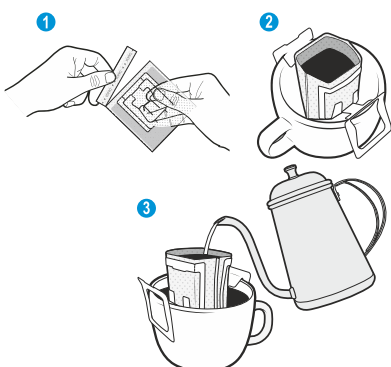

schrema[®]
einfach. besser. werben

**KAFFEE
TASCHE** 

Die **Kaffee-Tasche im Miniformat** ist die natürliche Alternative zu herkömmlichen Kaffeekapseln. Sie belastet nicht die Umwelt und ist denkbar einfach in der Anwendung. Beim Öffnen entfaltet sie sich von selbst und ist sofort einsatzbereit: Auf die Tasse aufsetzen, mit heißem Wasser übergießen – fertig.
Immer frisch: Jede Bestellung wird frisch geröstet, gemahlen, anschließend sofort in die Kaffee-Taschen gefüllt und in die Aromaverpackung schützend verpackt.
Geschmacksvielfalt: 5 Kaffeesorten stehen Ihnen zur Wahl: Black Brick, Bio Céó, Copacabana, Bio Sipisopiso oder World Trip
Aromabeutel in 3 verschiedenen Farben verfügbar: naturbraun, schwarz oder weiß).
Inklusive Druck mit Ihrem individuellem Etikett.

Aromabeutel

Große Druckfläche auf dem Aromabeutel (3 Farben zur Wahl)

Frischer Kaffee

5 verschiedene Kaffeesorten erhältlich (von stark über mild bis hin zu entkoffeiniert)

Genießen!

1. Kaffee-Tasche aufreißen
2. Am Tassenrand einhängen
3. Mit heißen Wasser den Kaffee direkt in die Tasse filtern