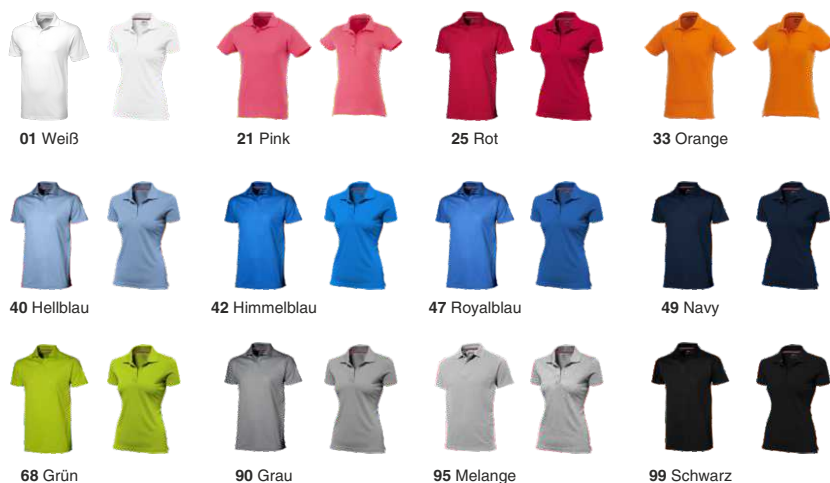

BESTELLFORMULAR

FIRMA: _____

NAME: _____

STRASSE: _____

PLZ/STADT: _____

TELEFON: _____

FAX: _____

E-MAIL: _____

Fax: 06462 91430-29

aktion@schrema.de

HIERMIT BESTELLE ICH:

POLO-SHIRTS PREMIUM

☐ Damen ☐ Herren

Preise pro Stück inklusive 1-farbigem

Druck auf einer Position

- ☐ € 4,99 ab 1000 Stk.
- ☐ € 5,99 ab 500 Stk.
- ☐ € 6,99 ab 250 Stk.
- ☐ € 7,99 ab 100 Stk.
- ☐ € 8,99 ab 50 Stk.
- ☐ € 9,99 ab 25 Stk.

Weitere Stückzahlen gerne auf Anfrage!

Gewünschte Farbe:

☐ Weiß	☐ Royalblau
☐ Pink	☐ Navy
☐ Rot	☐ Grün
☐ Orange	☐ Grau
☐ Hellblau	☐ Melange
☐ Himmelblau	☐ Schwarz

INFO: Alle Preise pro Stück, ab Werk zzgl. MwSt. | **Druckvorkosten: GESCHENKT!**

Mindestbestellmenge: 25 Stk. | Zwischenverkauf vorbehalten | Nur solange der Vorrat reicht | Abbildungen ähnlich
Angebot gültig bis auf Widerruf | Druckdaten 1:1 gestellt | Satz- & Reproarbeiten nach Aufwand