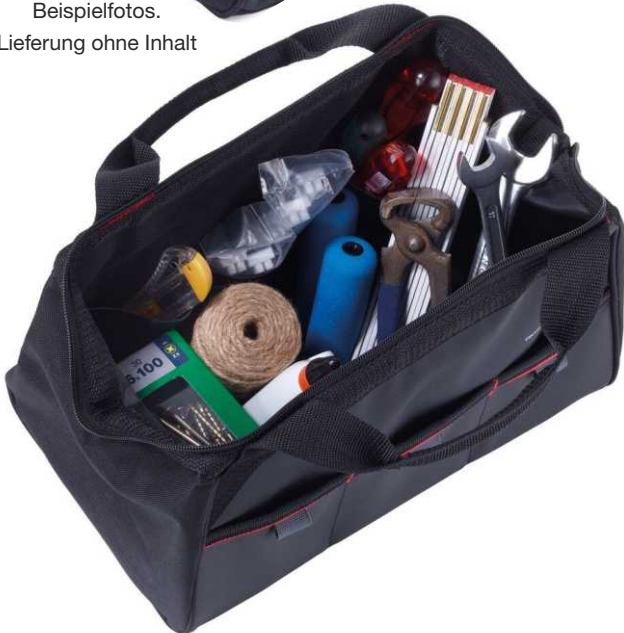

Beispielfotos.
Lieferung ohne Inhalt

WERKZEUGTASCHE TOOLBAG

Werkzeugtasche mit Tragegriff, **breite Öffnung durch versteiften Reißverschluss** für **bequemes Be- und Entladen**, geräumiges **Hauptfach** mit 6 Stecktaschen, Front: 3 Stecktaschen mit 3 Stiftschlaufen, Tragkraft bis zu 10 kg, Kapazität ca. 6,5 Liter, **widerstandsfähiges Material, abwaschbar, Tarpaulin (Plane)**, Farbe: Rot / Schwarz. Auch mit 1-farbigem Druck erhältlich.